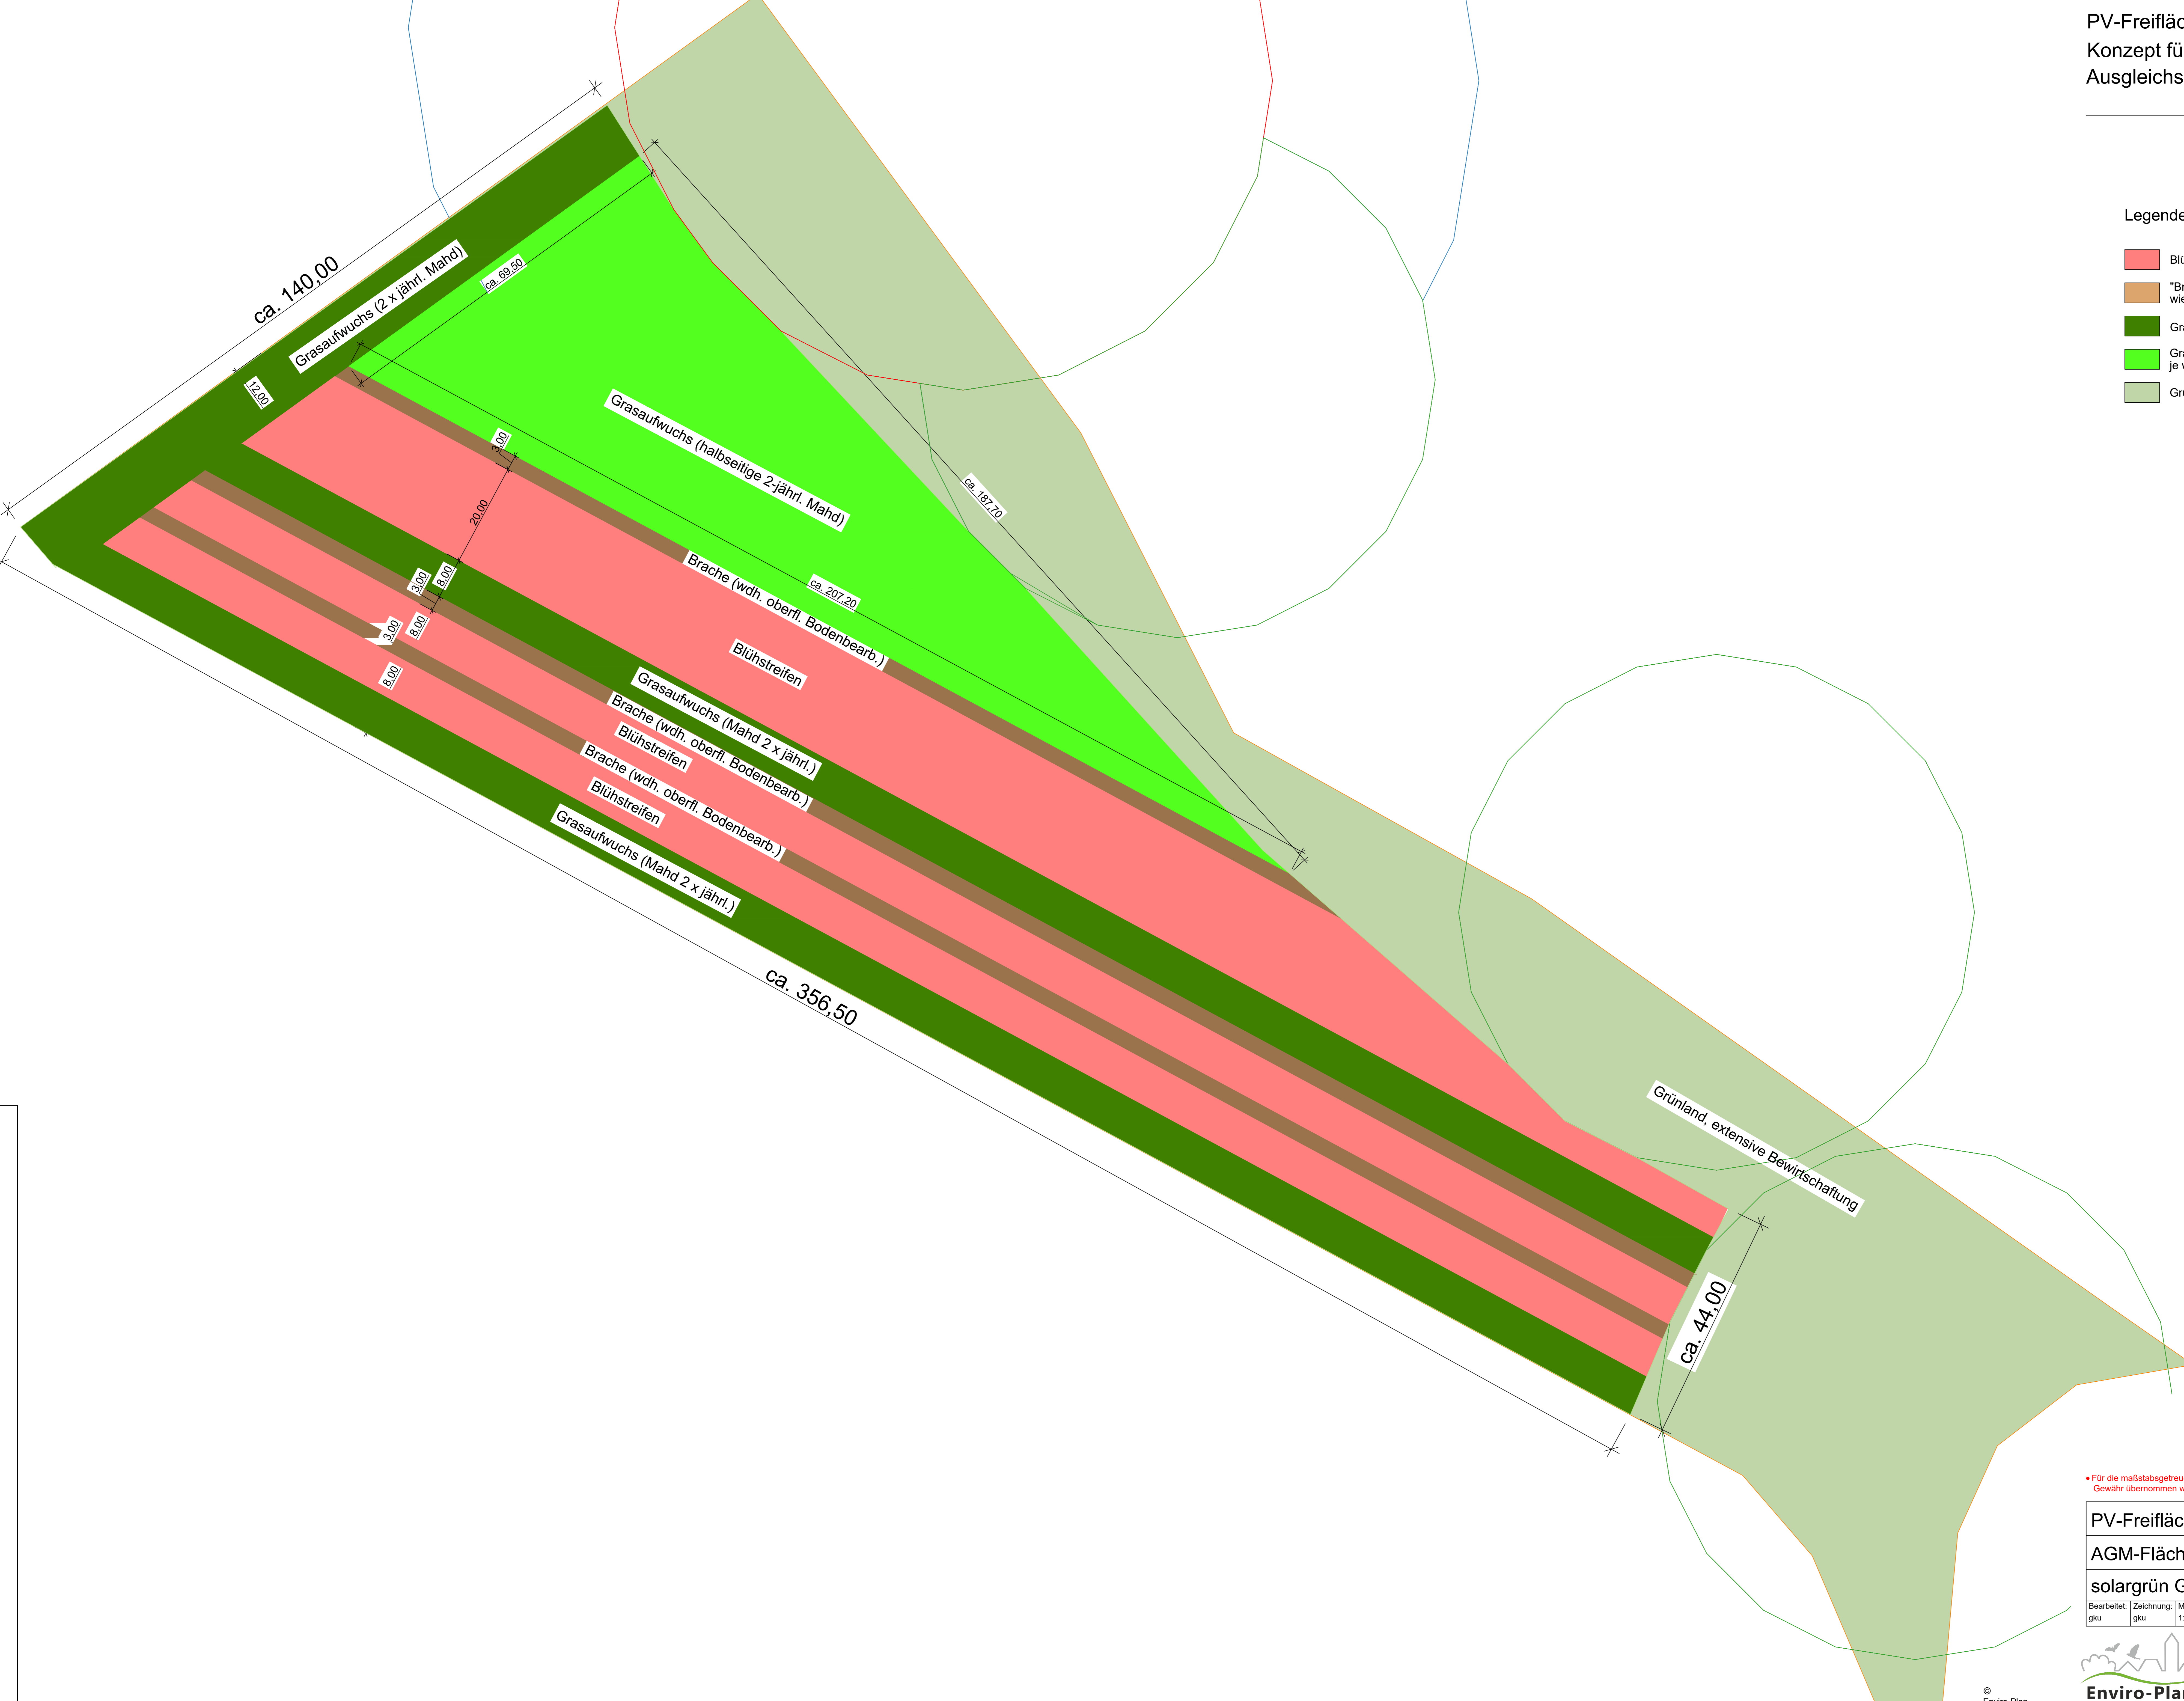

Legende

- Blühstreifen
- "Brache"-Streifen
wiederholte oberflächige Bodenbearbeitung
- Gras/Wiese, Mahd 2 x im Jahr
- Gras/Wiese, Mahd alle zwei Jahre,
je wechselseitig auf den Flächen
- Grünland, extensive Bewirtschaftung

• Für die maßstabsgereue Darstellung der PDF Plots kann keine Gewähr übernommen werden!

PV-Freiflächenanlage Neuendorf					
AGM-Fläche Feldlerche					
solargrün GmbH					
Bearbeitet:	Zeichnung:	Maßstab:	Leistungsphase:	Blatt:	Datum:
gku	gku	1:400 / A0	5	5.1	19.03.2024